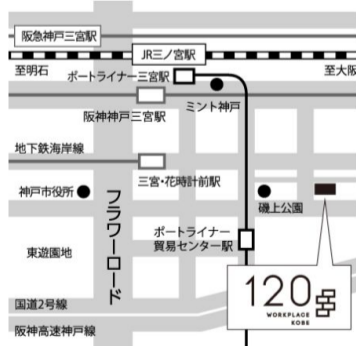

経歴・実績

「京都で仕事をしていた頃、様々な老舗企業の仕事を通じて、愛され続けるブランドづくりを学び続けてきました。

特に100年以上続く企業は、お客様への「真心」を「信頼」に変え「ご愛顧」を生み続ける、まさにRe-Design（価値の再定義）の達人でした。そして「初心忘るべからず」という永年継承されてきたフィルターを大切にされていました。時代、社会の変化に対して、変えるもの、変えないもの、その判断軸を持つことの大切さを実践の仕事の中で数多く教えていただきました。

ブランドとは「信」の旗をつくることです。相手が何を欲しているかを「察する力」がブランディングの根元です。明確な相手を慮り、楽しませ、幸せになってもらえるように尽くす。そのストーリーが共感を生み、共感が人を集める。真のブランディングとは幸せの連鎖なのだ気づかせていただきました。

私は、日本が誇る、人をおもんばかるといふ資質を、大切にしたい美意識とし、美学と遊び心を提供することで、幸せの連鎖を広げていきたいと思い、仲間たちと日々楽しんでいきます。」 - 遊心企画 川崎 順司

どんなパートナー・サポーターを求めているか

- ・120 workplacekobeで何かをやってみたいという方
- ・プロモーション周りでお困りの方

メッセージ

「京都で仕事をしていた頃、様々な老舗企業の仕事を通じて、愛され続けるブランドづくりを学び続けてきました。特に100年以上続く企業は、お客様への「真心」を「信頼」に変え「ご愛顧」を生み続ける、まさにRe-Design（価値の再定義）の達人でした。そして「初心忘るべからず」という永年継承されてきたフィルターを大切にされていました。時代、社会の変化に対して、変えるもの、変えないもの、その判断軸を持つことの大切さを実践の仕事の中で数多く教えていただきました。ブランドとは「信」の旗をつくることです。相手が何を欲しているかを「察する力」がブランディングの根元です。明確な相手を慮り、楽しませ、幸せになってもらえるように尽くす。そのストーリーが共感を生み、共感が人を集める。真のブランディングとは幸せの連鎖なのだ気づかせていただきました。私は、日本が誇る、人をおもんばかるといふ資質を、大切にしたい美意識とし、美学と遊び心を提供することで、幸せの連鎖を広げていきたいと思い、仲間たちと日々楽しんでいきます。」 - 遊心企画 川崎 順司

スタッフ一覧

メッセージを送る

メールでメッセージを送る

関連プロジェクト / RELATION

一覧を見る »

兵庫 | 事業開発

120 WORKPLACE KOBÉ

2019.01.27 (日)

有限会社 遊心企画

お問い合わせ / CONTACT

120 WORKPLACE KOBÉ

〒651-0086

兵庫県神戸市中央区磯上通4丁目1-14 三宮スカイビル6～8F

TEL.078-806-8651 FAX.078-806-8652

(月～金 10時～21時 / 土 10時～18時)

アクセス

各線三宮(三ノ宮)駅より徒歩8分

ポートライナー貿易センタービル駅より徒歩5分

神戸の玄関口(三宮)は利便性抜群のアクセス環境。

多彩な足回りがビジネスチャンスを広げます！

◎SWAYアクセス 各線三宮駅(JR・阪急・阪神・ポートライナー・地下鉄)

◎神戸空港・新幹線新神戸駅と繋がり、中長距離(スターミナルもすぐ近く)

◎阪神高速道路 各線入口へすぐ近く(3号神戸線・5号海岸線・7号北神戸線)

メルマガ登録 / KEEP IN TOUCH!

お問い合わせはこちら / CONTACT US